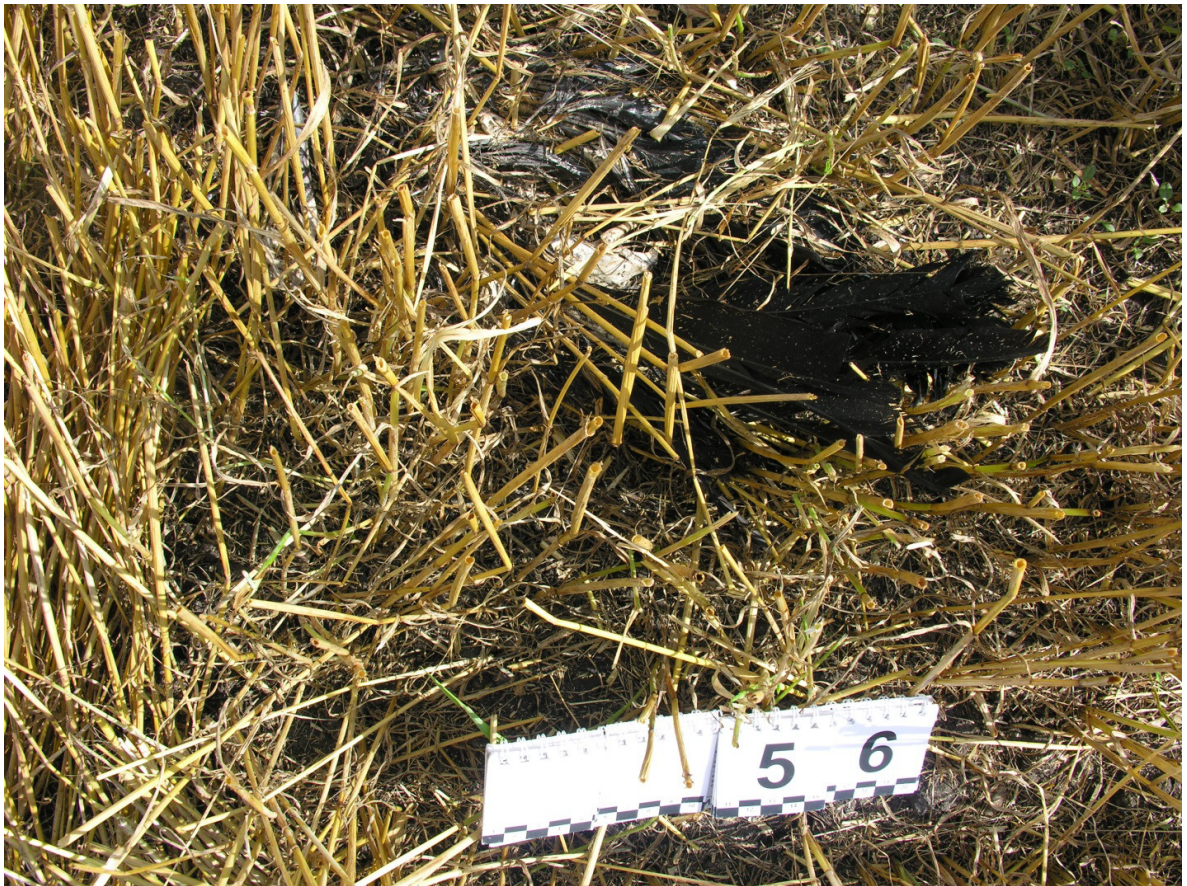

Описание опор ЛЭП: железобетонная опора с металлической траверсой, оснащена изоляторами ШФ-10 и оголенным проводом.

Описание биотопа: агроценоз - скошенные поля злаковых.

Присутствие следов хищников: не обнаружено.

**Приложение 2: фотографии обнаруженных останков, местности, опор ЛЭП.**

Подписи участников рабочей группы:

  
\_\_\_\_\_ / Мацына А.А.

  
\_\_\_\_\_ / Штоль Д.А.

  
\_\_\_\_\_ / Дзюбчук А.В.